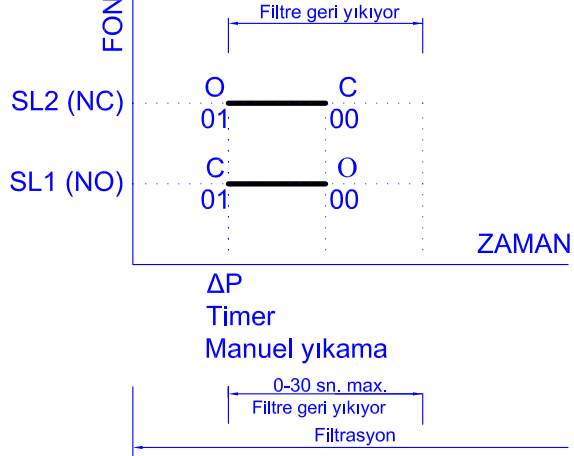

FONKSİYON

TİPİK MONTAJ VE ELEKTRİK KONTROL SİSTEMİ BAĞLANTI ŞEMASI

Filternox[®]
OTOMATİK GERİYIKAMALI FİLTRE

MODEL: OPTIMIST