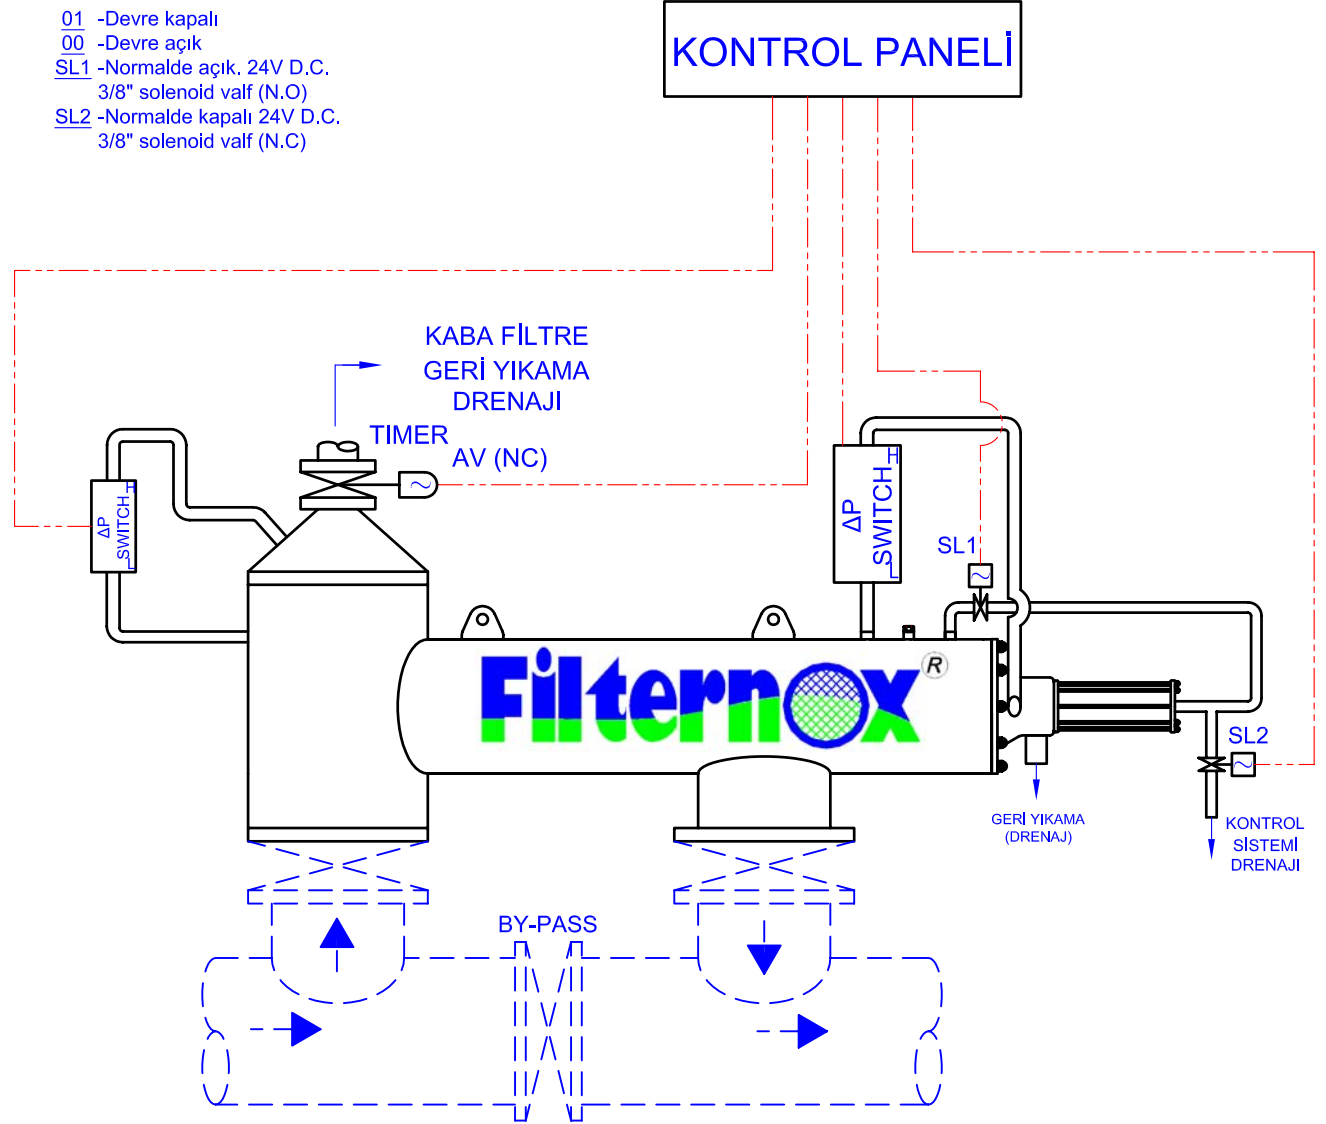

FONKSİYON

TİPİK MONTAJ VE ELEKTRİK KONTROL SİSTEMİ BAĞLANTI ŞEMASI

Filternox[®]
OTOMATİK GERİYIKAMALI FİLTRE

MODEL: OPTIMIST