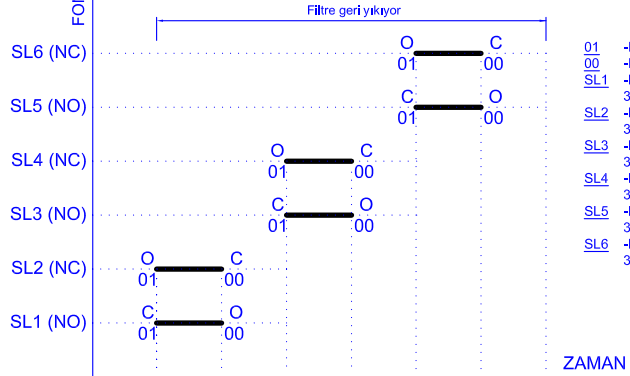

FONKSİYON

ΔP  
Timer  
Manuel yıkama

TİPİK MONTAJ VE ELEKTRİK KONTROL SİSTEMİ BAĞLANTI ŞEMASI

**Filternox**<sup>®</sup>  
OTOMATİK GERİYIKAMALI FİLTRE

MODEL:  
TRIPLET

Antel-Filternox, bu resimde yer alan ürünlerin teknik özelliklerinde, önceden haber vermeksizin değişiklik yapma hakkını saklı tutar.