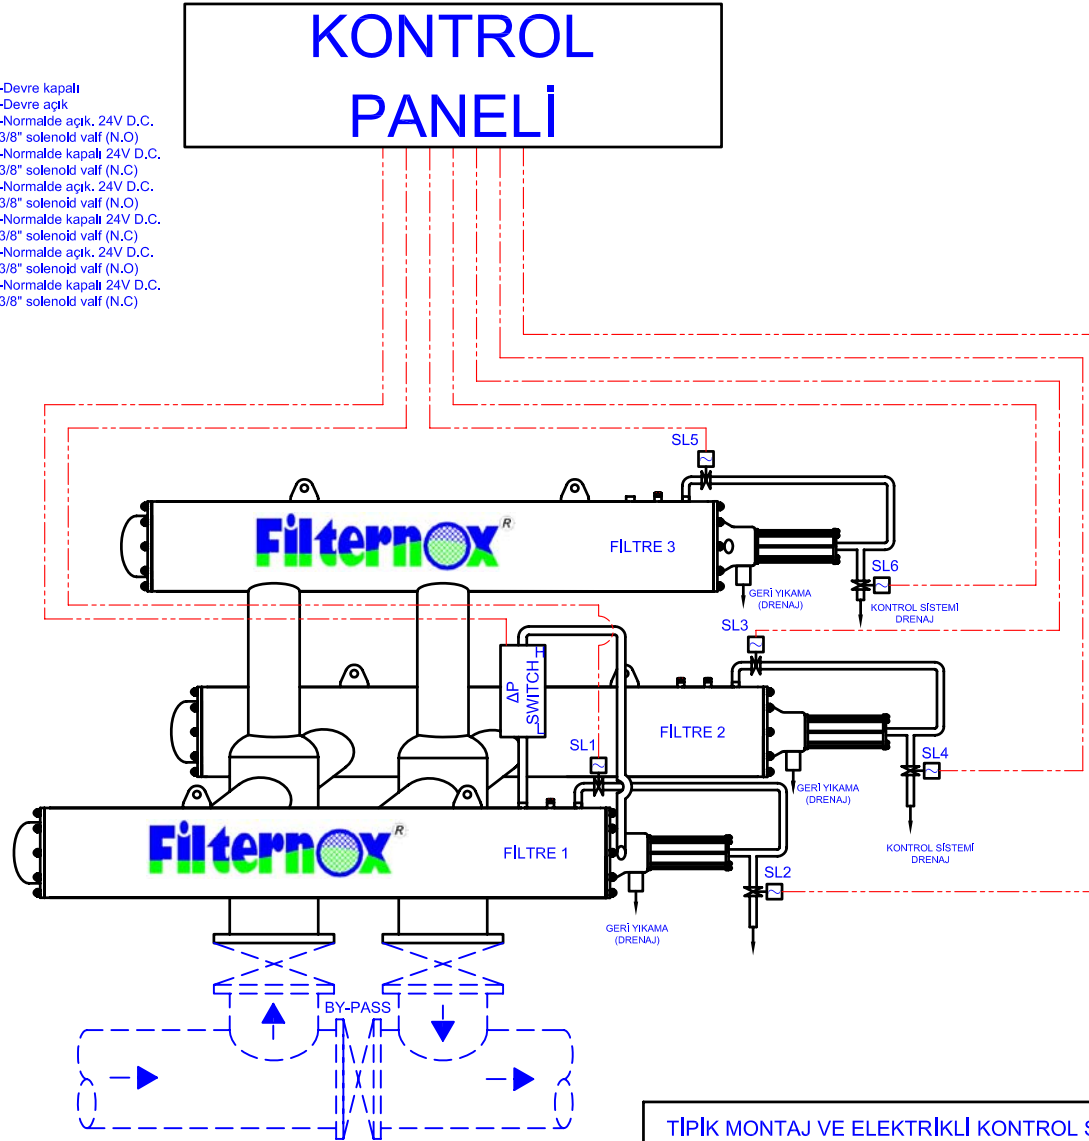

FONKSİYON

ΔP  
Timer  
Manuel yıkama

TİPİK MONTAJ VE ELEKTRİK KONTROL SİSTEMİ BAĞLANTI ŞEMASI

**Filternox**<sup>®</sup>  
OTOMATİK GERİYIKAMALI FİLTRE

MODEL:  
TRIPLET

Antel-Filternox, bu resimde yer alan ürünlerin teknik özelliklerinde, önceden haber vermeksizin değişiklik yapma hakkını saklı tutar.